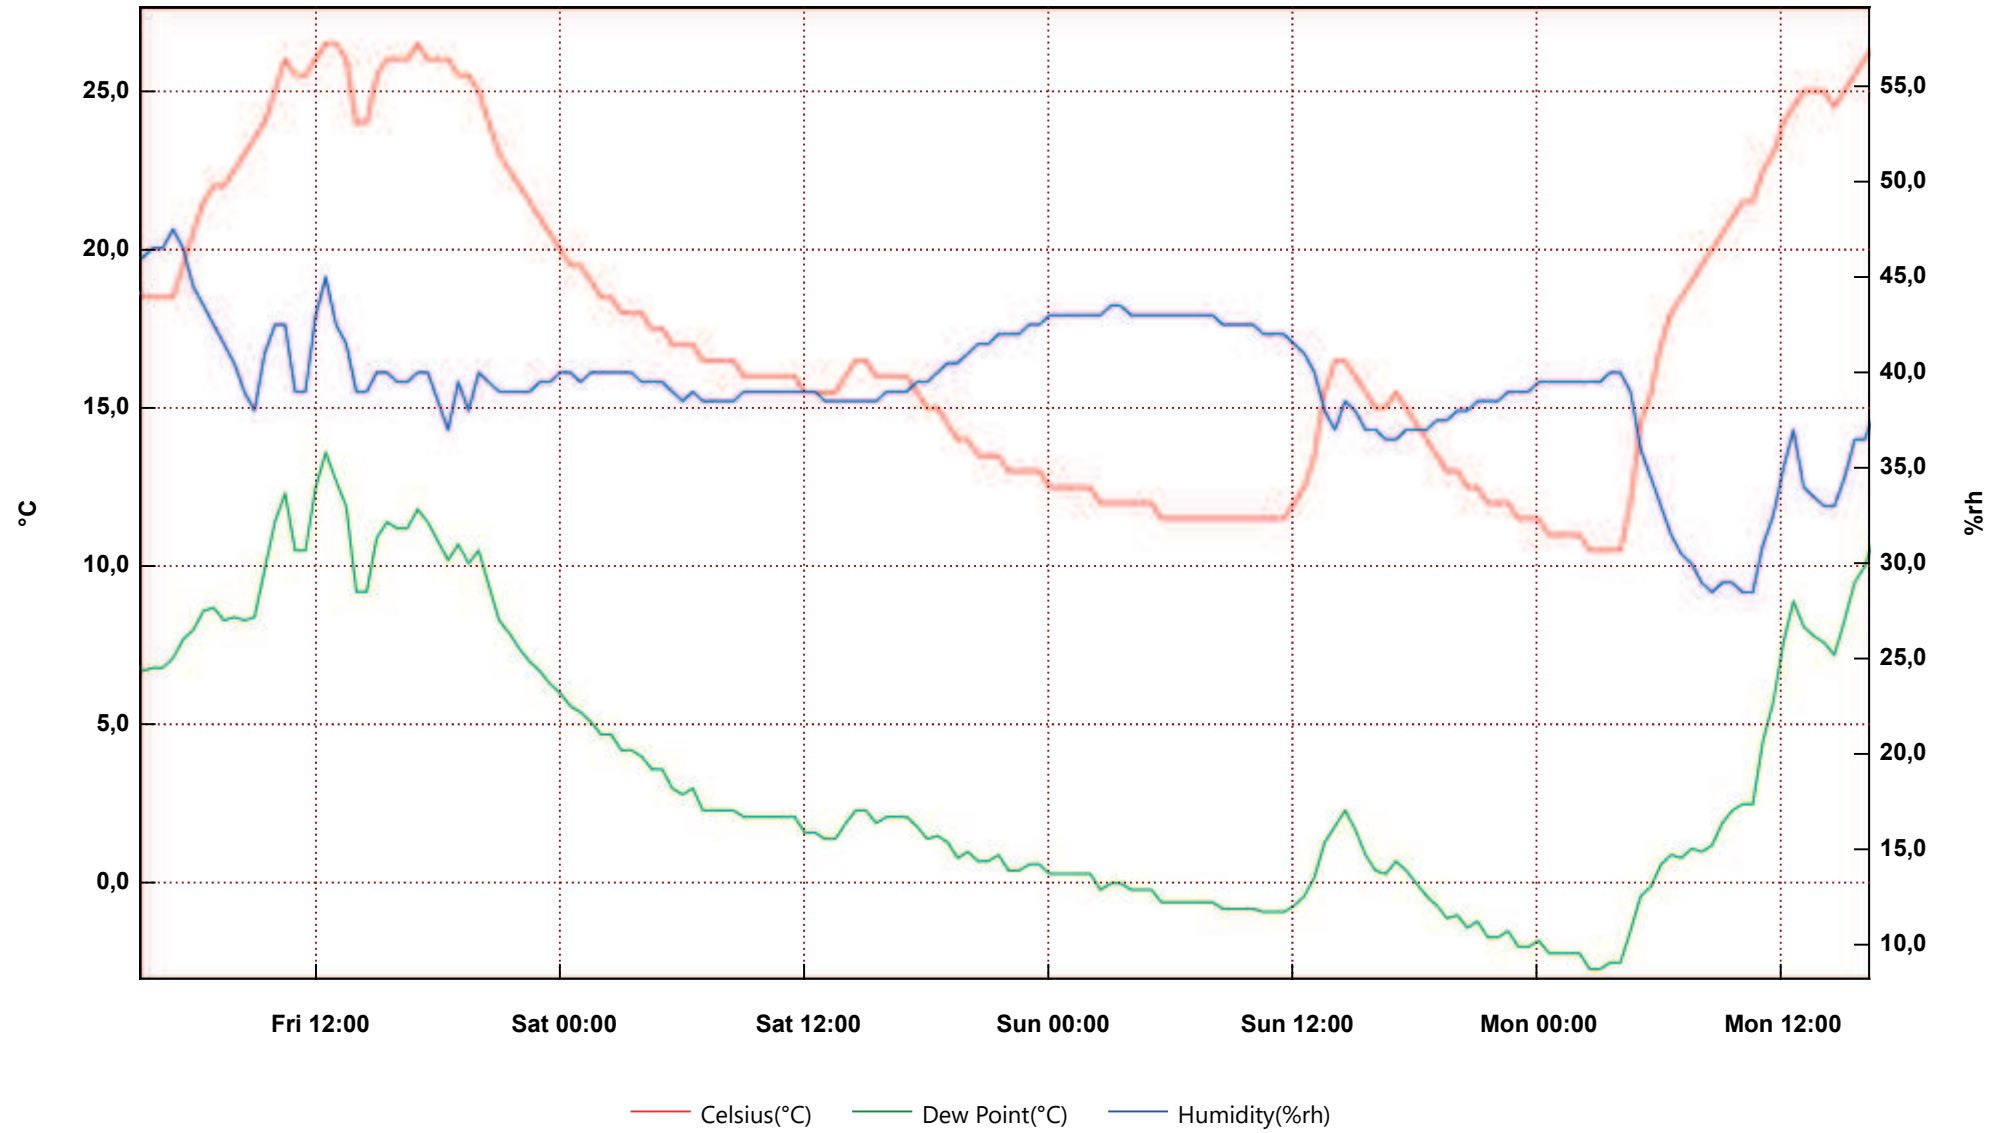

# UT 104

From: venerdì 15 dicembre 2017 3.20.27 - To: lunedì 18 dicembre 2017 16.23.30